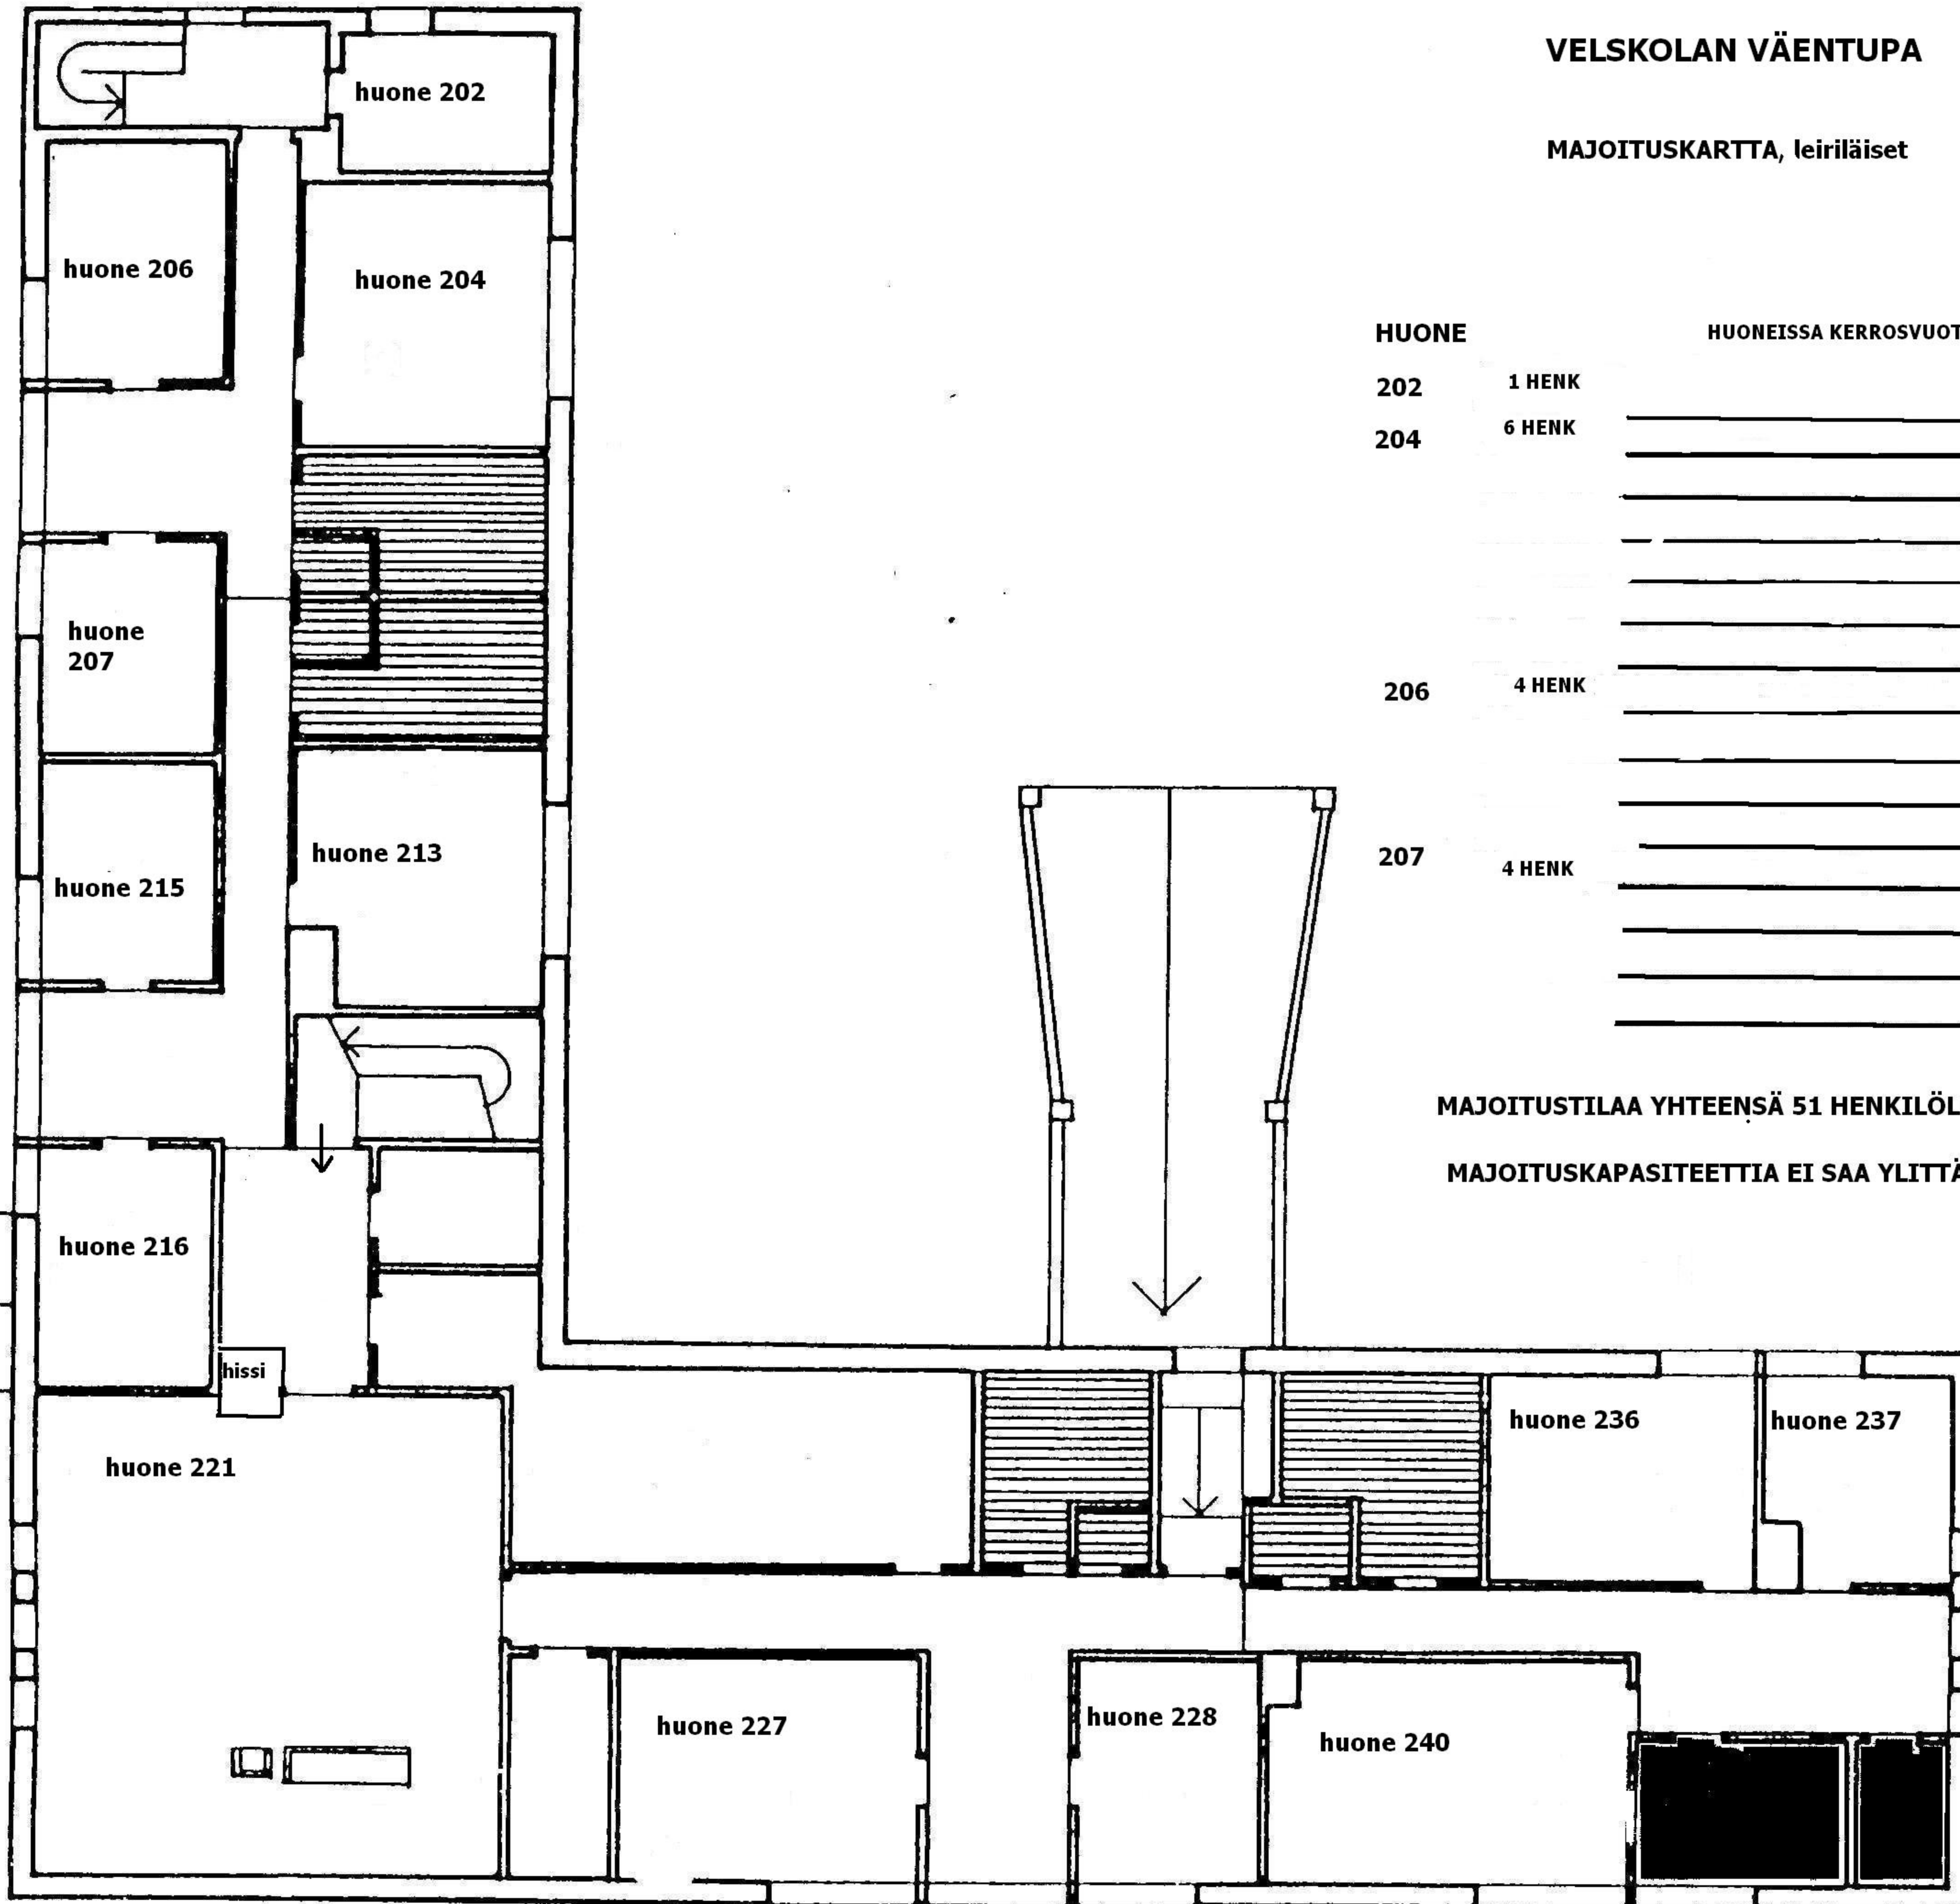

VELSKOLAN VÄENTUPA

MAJOITUSKARTTA, leiriläiset

HUONE	HENKILÖMÄÄRÄ	HUONEISSA KERROSVUOTEET
202	1 HENK	
204	6 HENK	
206	4 HENK	
207	4 HENK	

HUONE	HENKILÖMÄÄRÄ	HUONEISSA KERROSVUOTEET
213	6 HENK	
215	4 HENK	
216	4 henkilöä	
227	6 henkilöä	
228	4 henkilöä	
236	4 henkilöä	
240	6 henkilöä	
237	2 henkilöä	

MAJOITUSTILAA YHTEENSÄ 51 HENKILÖLLE,
MAJOITUSKAPASITEETTIA EI SAA YLITTÄÄ